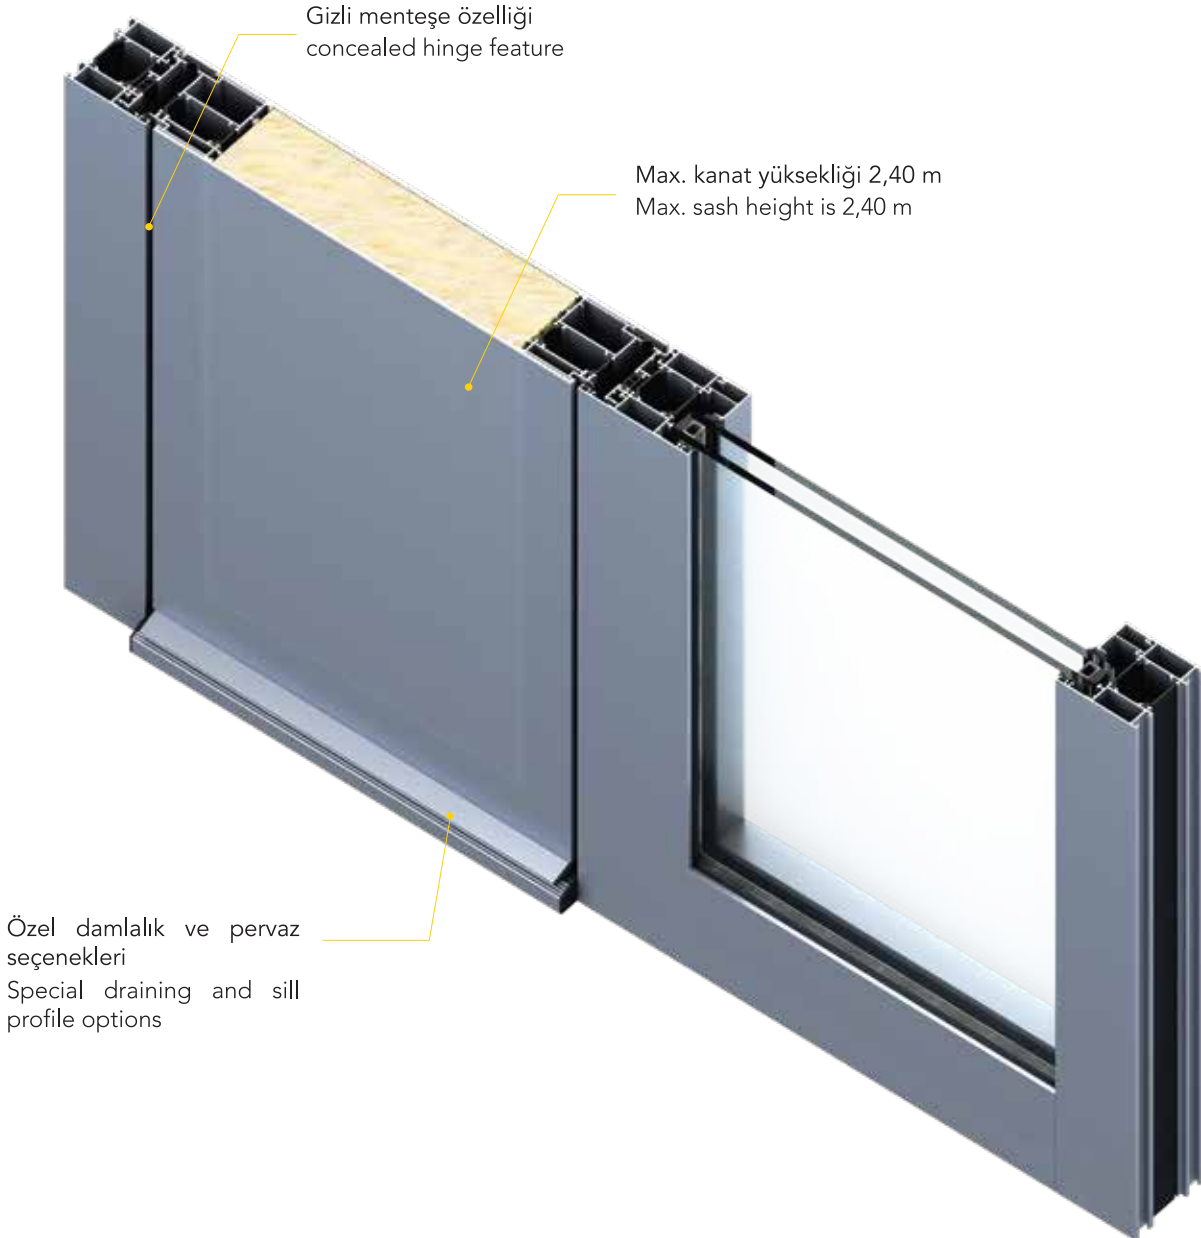

DS 70 ED Isı Yalıtımlı Kapı Sistemi, kapı ve pencere sistemlerinde her türlü ihtiyaca çözüm sunan DS serisinin, dış mekan kapıları da dahil tüm kapı tipi beklentilerini karşılayan yeni üyesidir.

Modern tasarımı ile yüksek kalite ve işlevselliği bir arada yansıtan DS 70 ED Isı Yalıtımlı Kapı Sistemleri 24mm ısı yalıtım bariyeri ve gizli menteşe gibi özel aksesuarları ile konut, villa, ofis ve mağaza giriş kapıları için çözümler sağlar. Alçak veya sıfır eşik, çok nokta kilitleme, bina otomasyonuna bağlanabilme gibi özellikleri ile kullanıcılara farklı seçenekler sunar.

DS 70 ED Thermal Insulated Door System is the new member of the DS series, meets all door type expectations, including exterior doors and offers solutions for all kinds of needs of door and window systems.

With its modern design, DS 70 ED Thermal Insulated Door System is reflecting high quality and functionality together, provides solutions for residences, villas, offices and store entrance doors with special accessories like 24mm thermal insulation barrier and concealed hinges. It offers different options to users with features such as low or zero threshold, multi-point locking and connection to building automation.