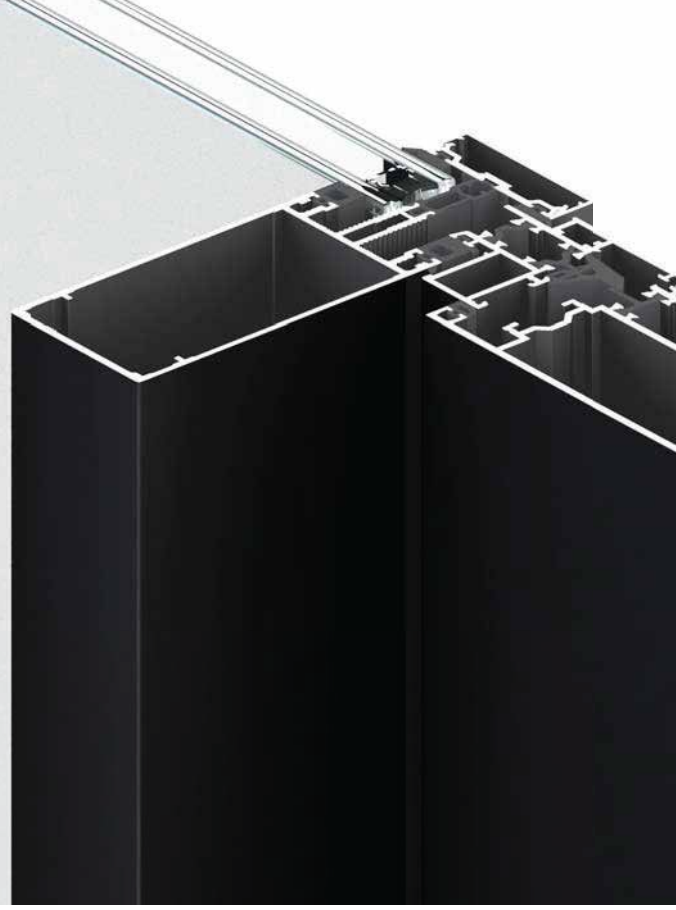

Performans Kriteri Performance Criteria	Sınıfı Classification	Test Standartları Test Standards
Isı geçirim katsayısı* Thermal Transm. Coeff.*	Uf:3,4 W/m²K	EN 10077-2
Hava geçirgenliği Air permeability	Class 4	EN 12152
Su geçirimsizliği Water tightness	9A	EN 12154 EN 12155
Rüzgara karşı dayanım Resistance to wind	C5	EN 13116

*Doğrama tiplerine göre değişen performans verileri için temasa geçiniz.
*Please contact regarding the variable performance values depending of fenestration types.

Dış
Exterior

İç
Interior

Teknik Özellikler Technical Specifications

Ölçüler Measurements

İçe açılır pencere Inward opening window	Kasa Frame	63 mm
	Kanat Sash	155 / 180 mm
Sistem Derinliği System depth	Kasa Frame	63 mm
	Kanat Sash	60 mm