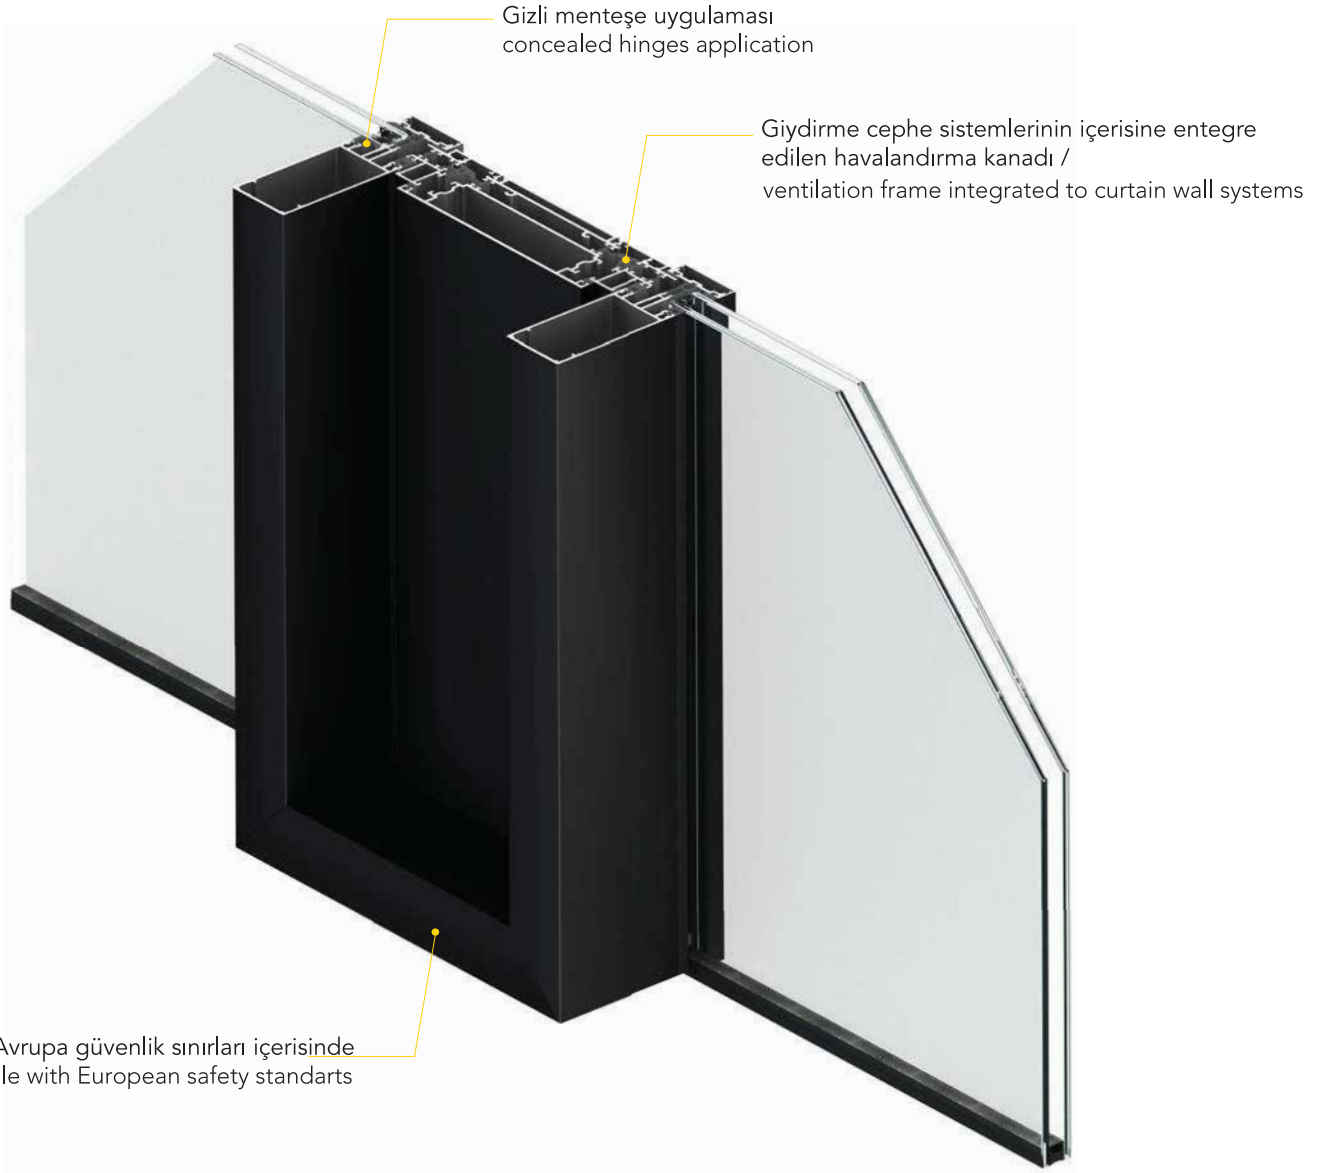

DS50 havalandırma kanatları, yüksek katlı binalarda, özellikle MN 50 giydirme cephe ve DS sistem doğrama uygulamalarında ve diğer giydirme cephelerde, temiz hava ihtiyacının güvenli bir şekilde sağlanabilmesine olanak tanımaktadır.

155 mm ve 180 mm kanat genişliği seçenekleri sayesinde, Avrupa güvenlik sınırları içinde kalan açıklıklarda kullanılmasına izin vermektedir. Isı yalıtımlı tek bir profil ile yüksek hava ve su sızdırmazlığı sunmaktadır.

İsteğe bağlı olarak manuel veya motorlu açılım seçeneklerine sahip sistem, gizli menteşe kullanımı ile minimum görünür genişlik sağlamakta ve bu sayede yapı üzerindeki arttırılmış görsel etki oluşturulmaktadır.

“DS50 ventilation sashes, used in high rise buildings, safely provides fresh air flow especially in MN 50 curtain wall and DS system fenestration applications and by other curtain wall systems.

Thanks to the dimension ranges from 155 mm to 180 mm, the system allows to be used on openings, in accordance with European safety standards. With just one single insulated profile, the system offers a high level air permeability and water tightness performance.

DS50 VF system, has either manual and motor-driven options; provides minimum visible width with concealed hinges, that ensures an elegant visual effect on the structure.”